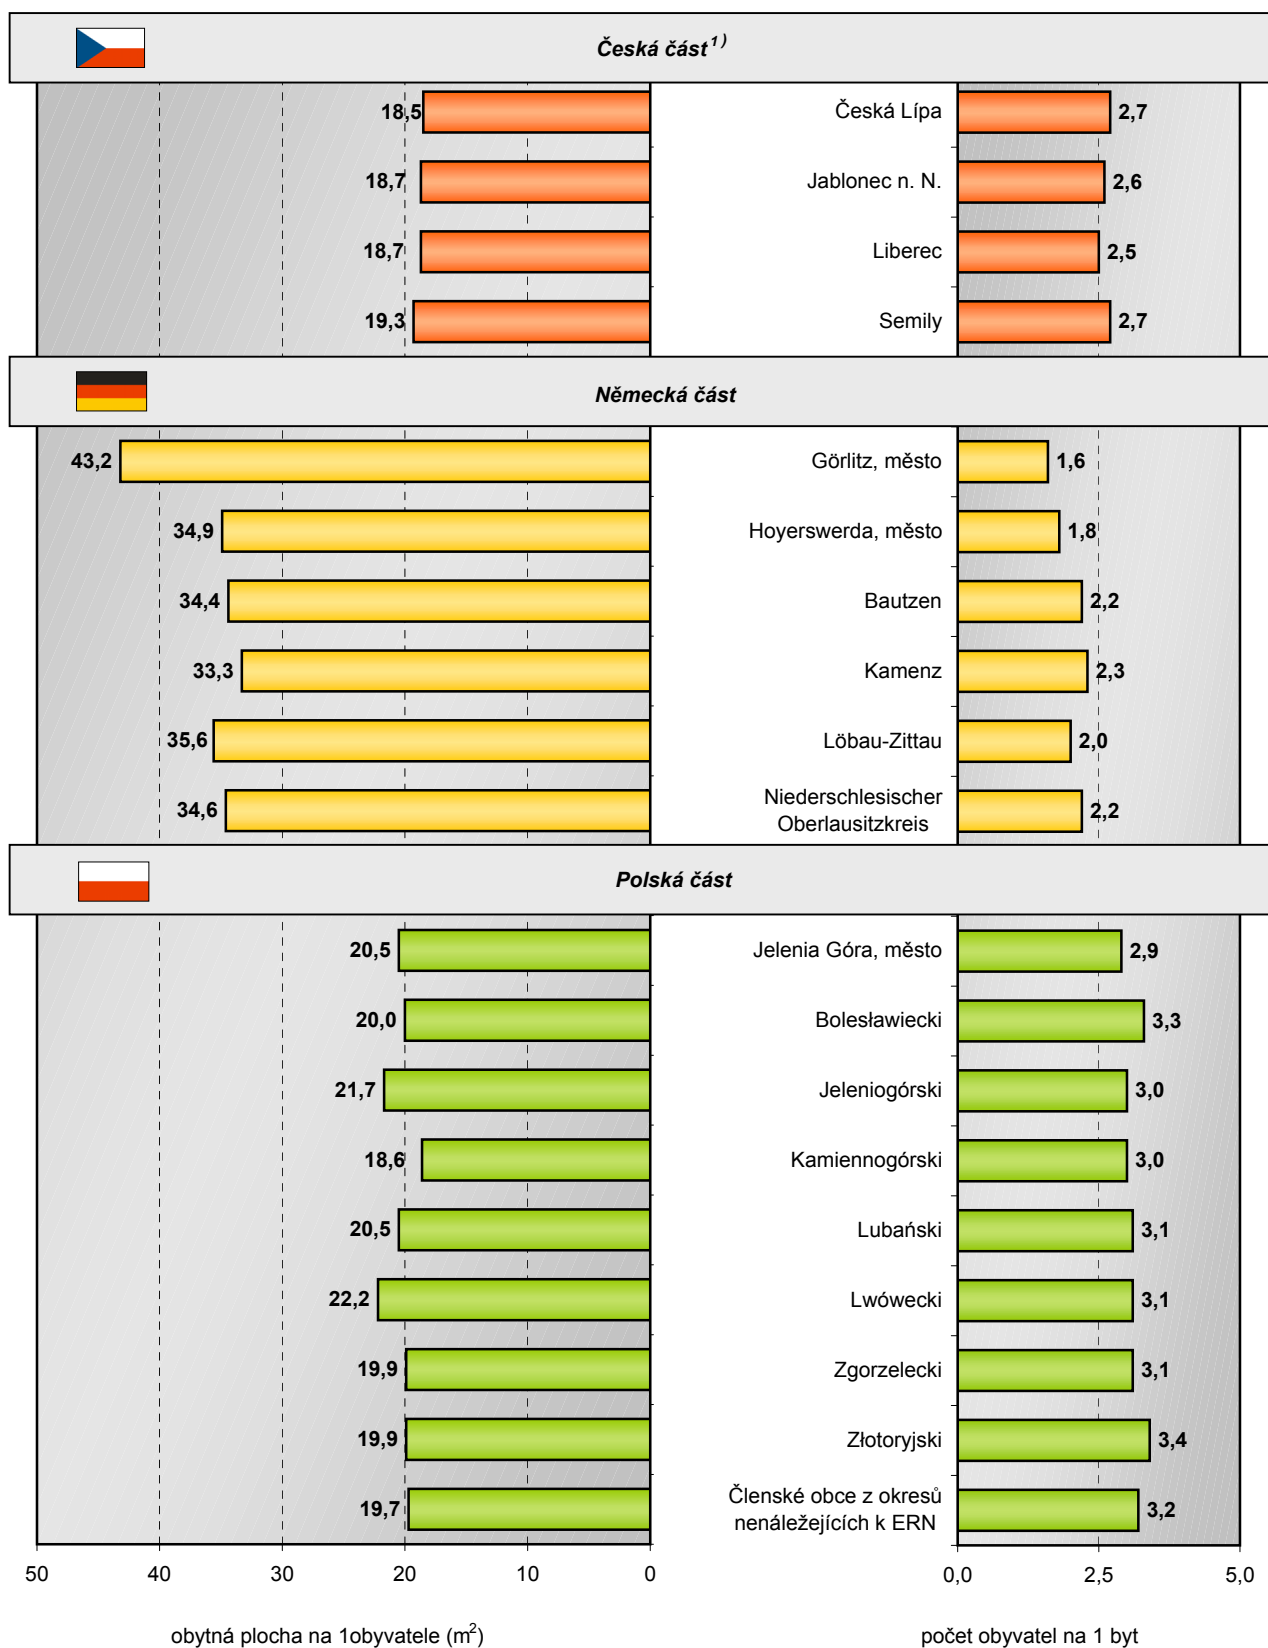

## Charakteristiky bydlení v okresech Euroregionu Neisse-Nisa-Nysa v roce 2000

<sup>1)</sup> údaje o trvale obydlených bytech ze Sčítání lidu, domů a bytů 2001