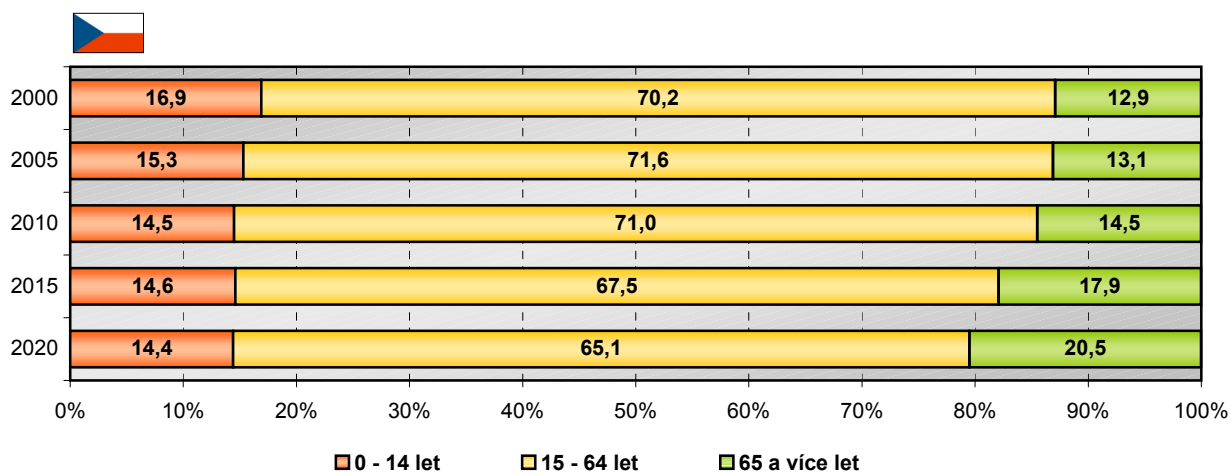

Projekce obyvatelstva Euroregionu Neisse-Nisa-Nysa podle hlavních věkových skupin do roku 2020

Česká část

Německá část

Polská část