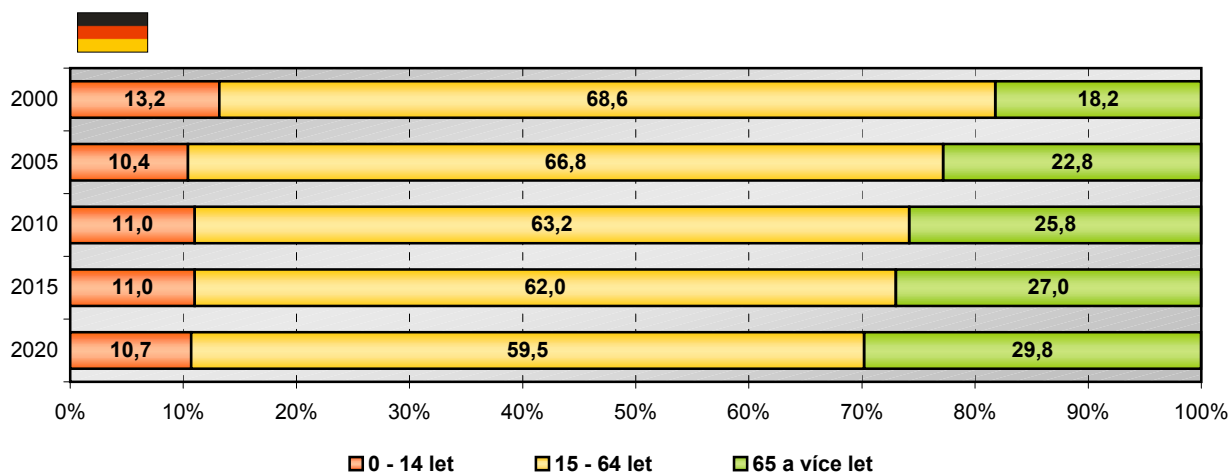

Projekce obyvatelstva Euroregionu Neisse-Nisa-Nysa podle hlavních věkových skupin do roku 2020

Česká část

Německá část

Polská část