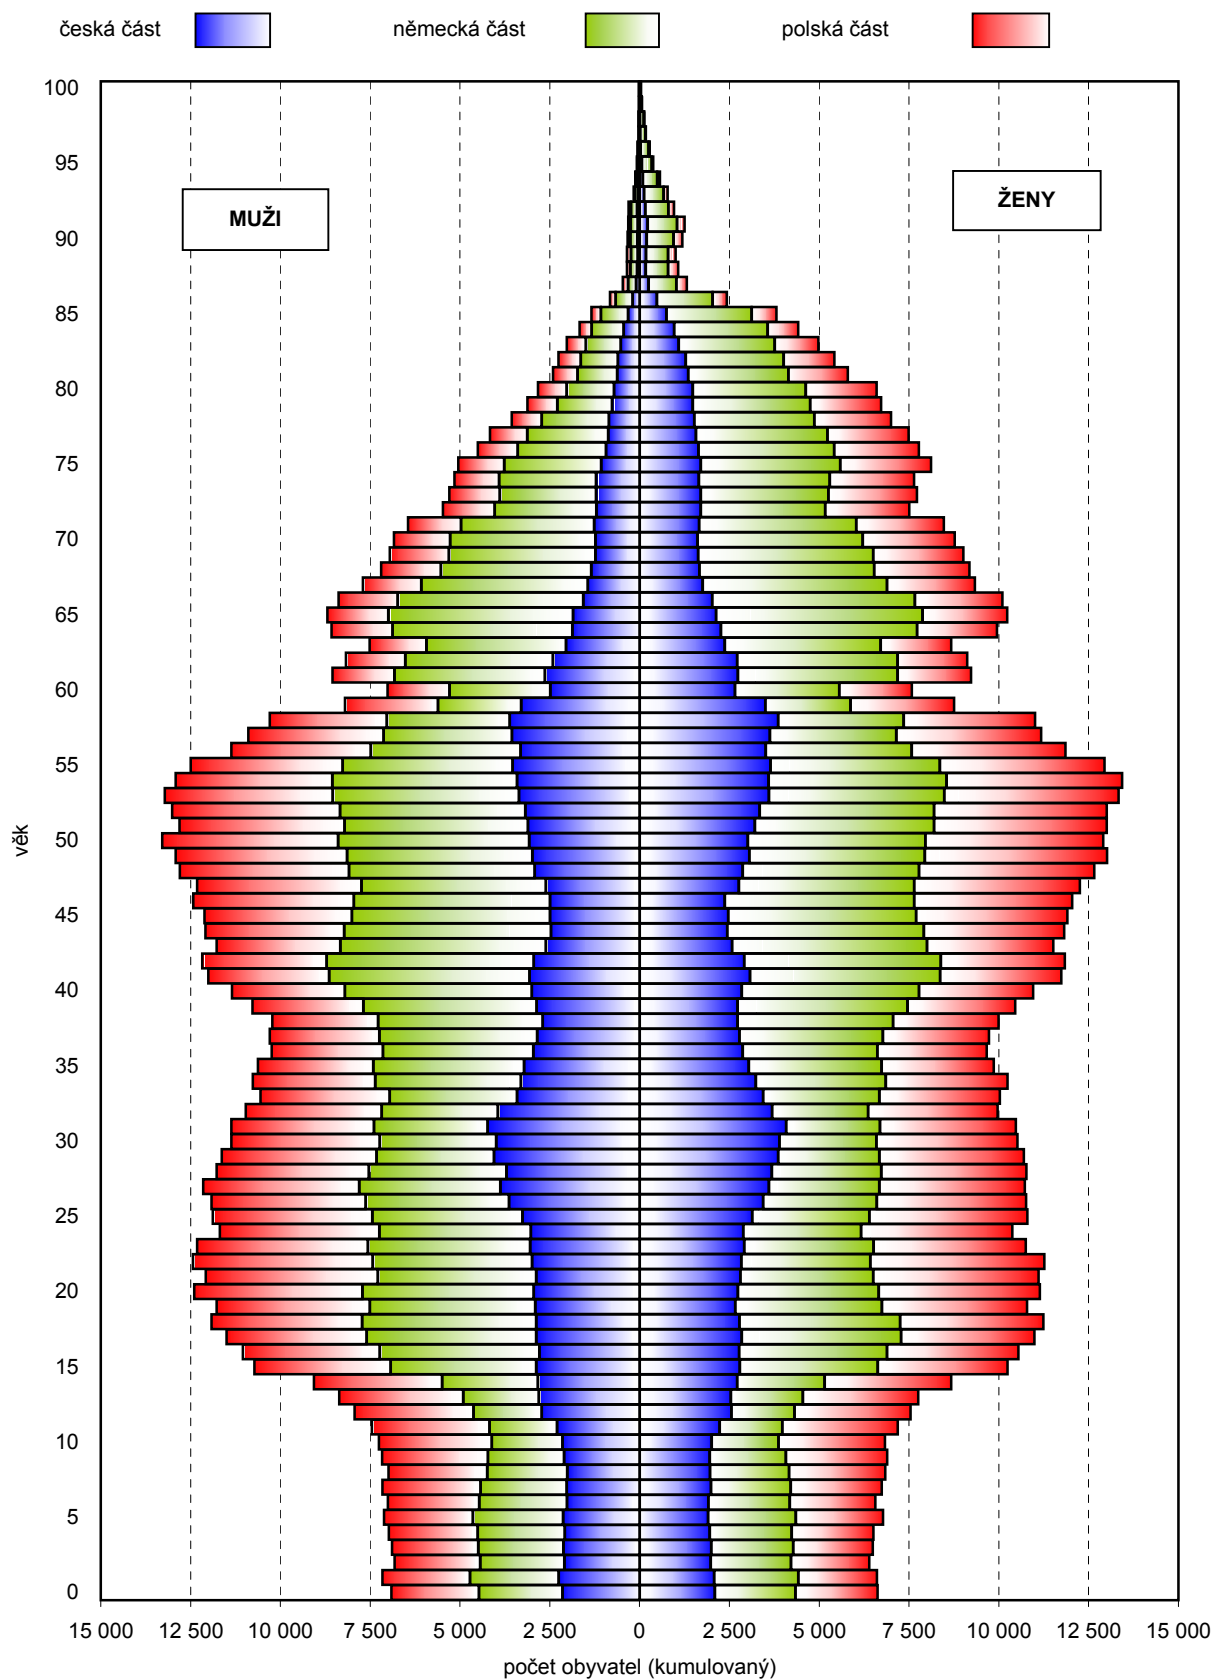

Věkové složení obyvatelstva Euroregionu Neisse-Nisa-Nysa k 31. 12. 2005

Poznámka: údaje o obyvatelstvu polské části ERN ve věkové skupině 85 - 100 let k 31. 12. 2004