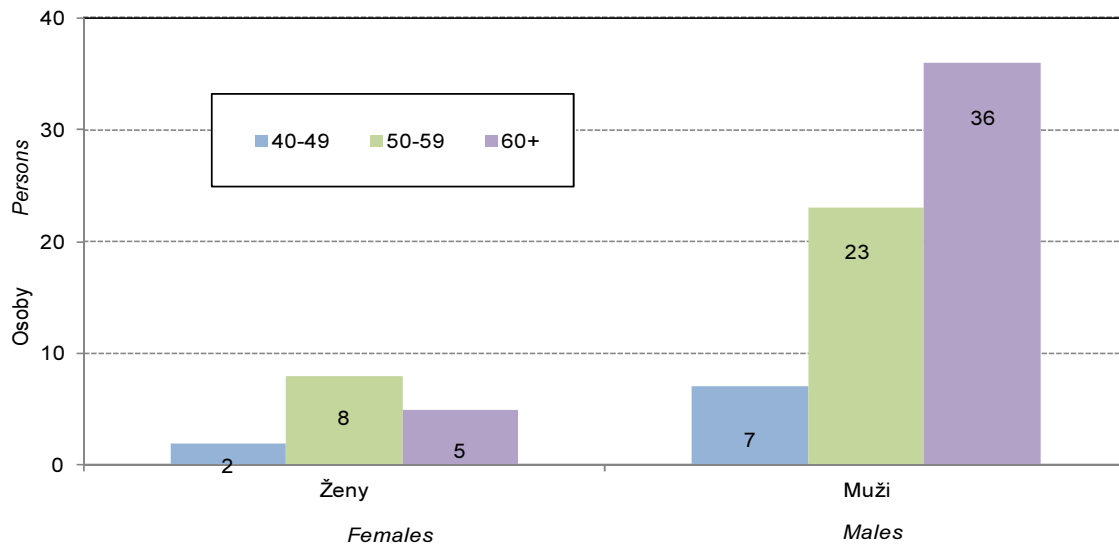

**Graf č. 7.1.: Složení Senátu Parlamentu České republiky podle věku a pohlaví k 20. 11. 2017**  
*Structure of the Senate of the Czech Republic by age and sex as at 20 November 2017*

Pramen / Source: www.senat.cz

**Graf č. 7.2.: Složení Poslanecké sněmovny Parlamentu České republiky podle věku a pohlaví k 1. 12. 2017**

*Structure of the Chamber of Deputies of the Czech Republic by age and sex as at 1 December 2017*