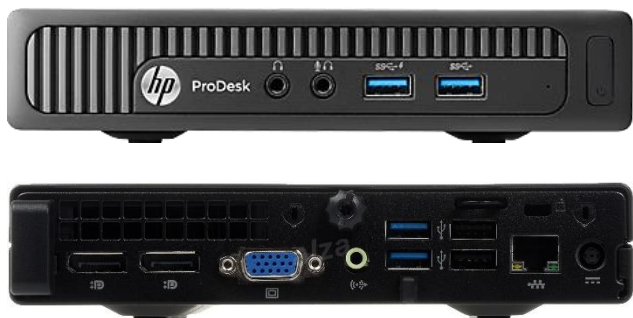

### HP EliteBook 820 G1

CPU Intel Core i5-4210U @ 1.70 GHz  
2C/4T, benchmark 2 309  
Display 12,5", 1366 x 768 px  
RAM 8 GB DDR3  
HDD SSD Samsung 860 EVO 500 GB  
Rozhraní 3 × USB 3.0,  
RJ-45, BT, WiFi, 3 G  
DP, VGA  
3,5 mm JACK audio  
adaptér 45W  
OS Windows OEM

HP UltraSlim Dock 2013 + adaptér 65W  
4 × USB 3.0  
RJ45  
2 × DP, 1 × VGA  
2 × 3,5 mm JACK (audio in/out)

### HP ProDesk 600 G1 DM

CPU Intel Core i3-4160T @ 3.10GHz  
2C/4T, benchmark 3 125  
RAM 8 GB DDR3  
HDD SSD Samsung 860 EVO 500 GB  
Rozhraní 4 × USB 3.0, 2x USB 2.0  
RJ-45 Ethernet 10/100/1000  
2 × DP, 1 × VGA  
3 × 3,5 mm JACK audio  
adaptér 65W  
OS Windows OEM